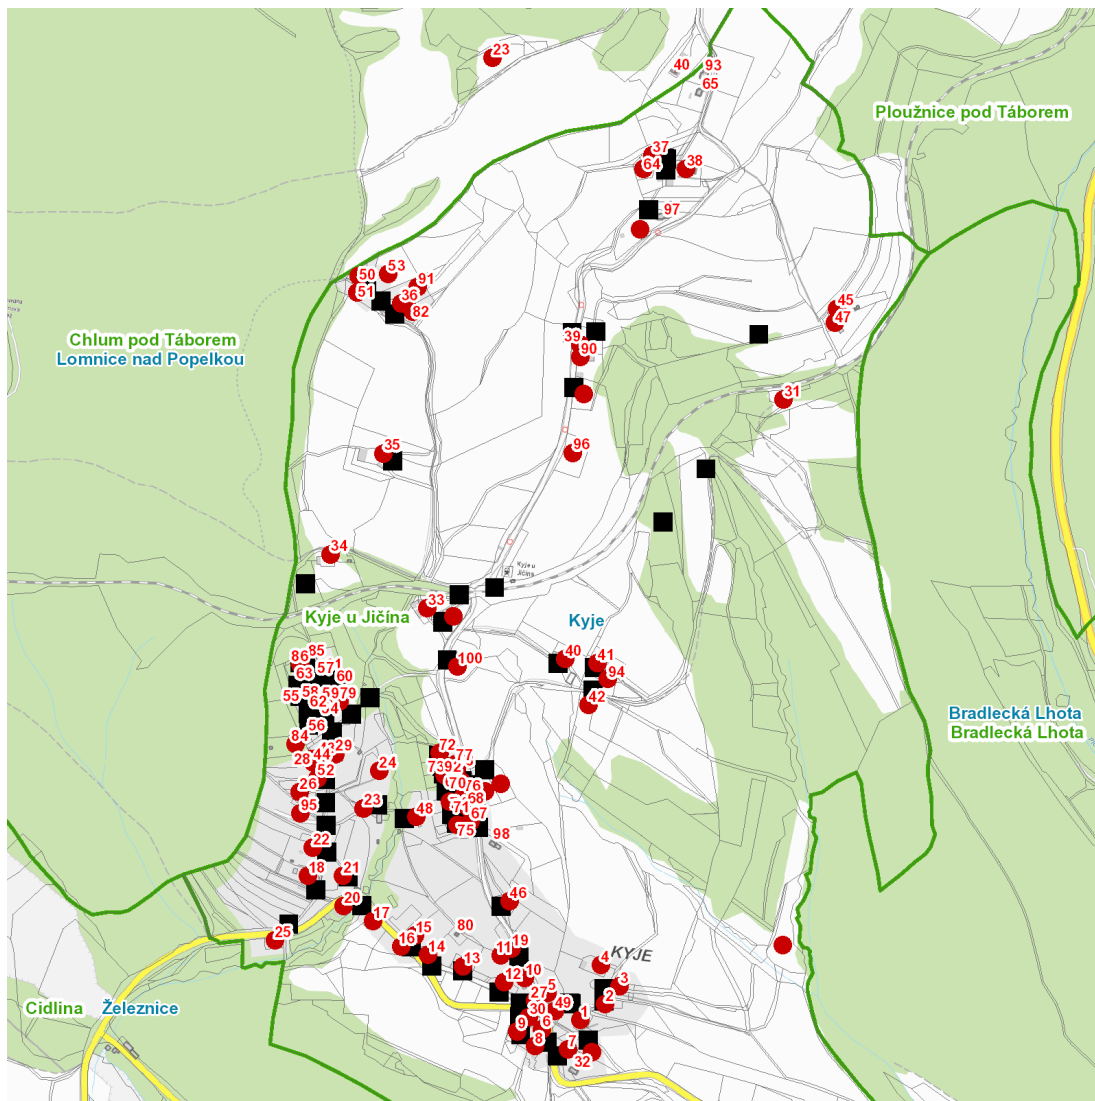

dne **15. 8. 2023** od **7:30** do **13:00** hodin

Plánovaná odstávka zahrnuje tyto lokality:**Kyje (okres Jičín)**

č. p. 1-31, 33-53, 64, 67, 68, 69, 72, 74-79, 82, 84, 86, 90, 91, 92, 94, 95, 96, 100

kat. území **Kyje u Jičína** (kód **678406**): parcelní č. 101/2, 115, 180/5, 180/6, 417/3, 427, 524/2

Lomnice nad Popelkou (okres Semily)

část obce **Chlum**

č. ev. 23

UPOZORNĚNÍ

Dotčené zařízení distribuční soustavy je nutné i v době odstávky považovat za zařízení pod napětím, a proto vás žádáme o dodržení všech zásad bezpečnosti a provedení opatření potřebných k zamezení případných škod na zdraví a majetku. | Provozovatelé výroben elektřiny jsou povinni zajistit přerušení dodávky elektřiny z výroby do vypnutého úseku distribuční soustavy.

dne 15. 8. 2023 od 7:30 do 13:00 hodin**Orientační mapový podklad odstávkou dotčených lokalit****VYSVĚTLIVKY**

- – adresy dotčené odstávkou elektřiny
- – místa připojení k elektrické síti dotčená odstávkou

INFORMACE ZASLÁNA

IDDS: jeybyfz (OBEC KYJE)

IDDS: yf8bx8q (MĚSTO LOMNICE NAD POPELKOU)