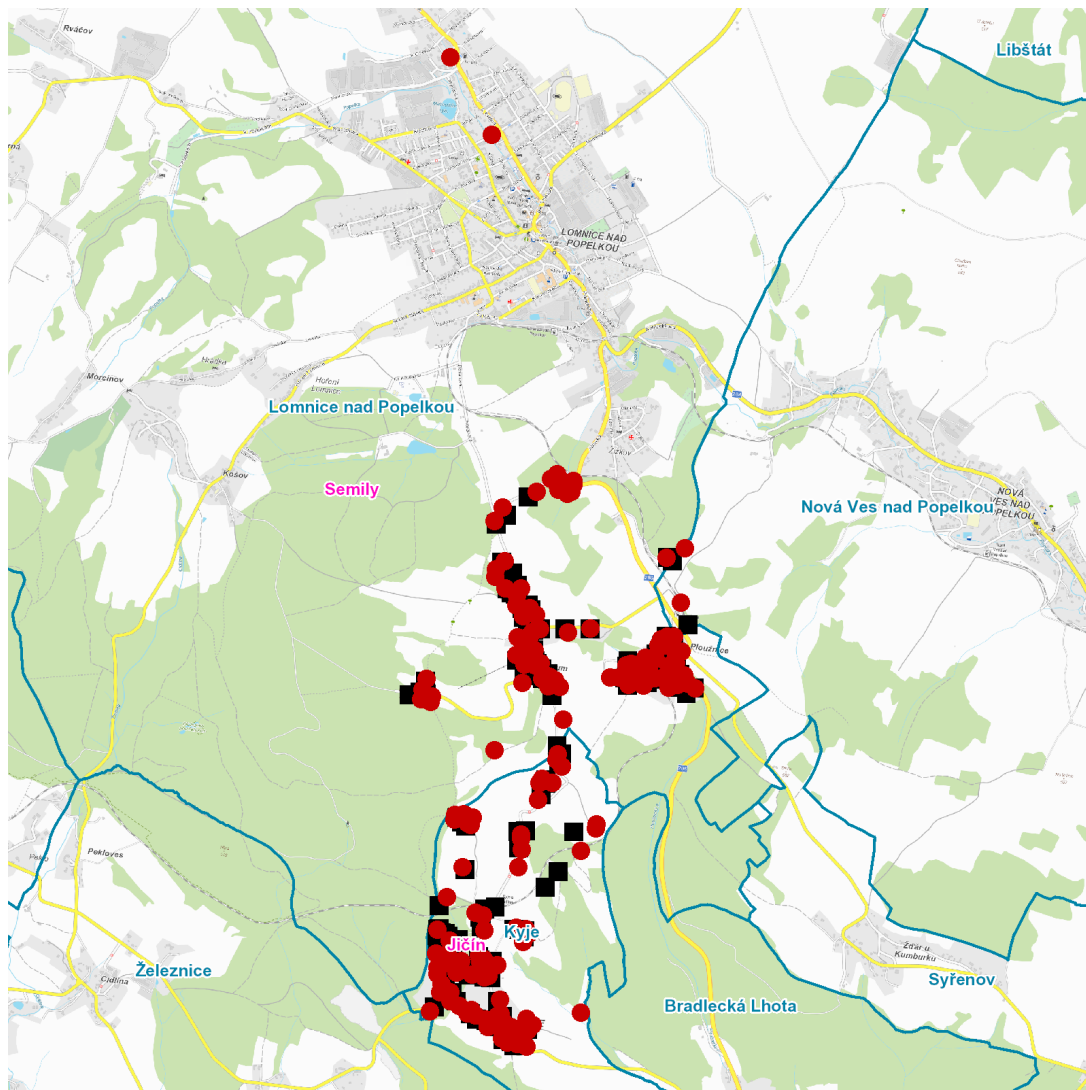

č. p. 1-8, 10, 11, 12, 13, 15-32

kat. území **Chlum pod Táborem** (kód **686735**): parcelní č. 1, 38, 55, 56, 77, 96/1, 101/2, 258, 271/2, 275, 328/1

kat. území **Lomnice nad Popelkou** (kód **686751**): parcelní č. 1438/8, 1641/11, 1641/12, 2177, 2186, 2428, 2476, 2483, 2484, 2516

kat. území **Ploužnice pod Táborem** (kód **686786**): parcelní č. 59/3, 88

Nová Ves nad Popelkou (okres Semily)

č. ev. 11

kat. území **Nová Ves nad Popelkou** (kód **705802**): parcelní č. 5281

UPOZORNĚNÍ

dne 10. 10. 2024 od 7:30 do 19:30 hodin

Orientační mapový podklad odstávkou dotčených lokalit

VYSVĚTLIVKY

- – adresy dotčené odstávkou elektřiny
- – místa připojení k elektrické síti dotčená odstávkou

INFORMACE ZASLÁNA